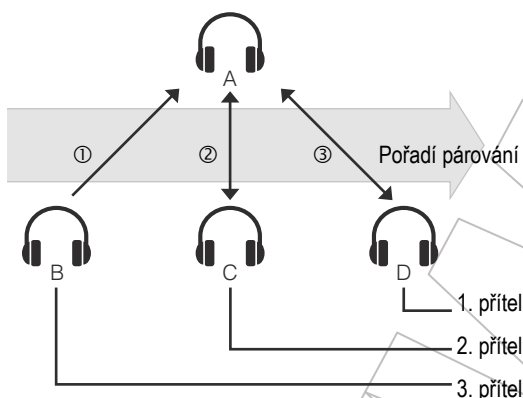

Sena – SMH10

Návod k použití

Bluetooth spárování: Telefon, MP3 a GPS

Instalace

Mobilní telefon

Ovládání tlačítky

Zapnutí/vypnutí Nastavení hlasitosti

Hudba

Kontrola baterie

Spárování náhlavní soupravy: Interkom

Spárování více náhlavních souprav: Interkom

Poslední bude obslužen jako první

Start: Interkom

Konec: Interkom

Volitelné příslušenství

- SMH-A0301
Sada helmového klipového úchyty - tyčový mikrofon
- SMH-A0302
Sada helmového klipového úchyty - připojitelný tyčový & drátový mikrofon
- SMH-A0303
Sada helmového klipového úchyty - pro sluchátka
- SMH-A0304
Sada helmového klipového úchyty - pro sluchátka s připojitelným tyčovým & drátovým mikrofonem
- SMH-A0305
Sada helmového klipového úchyty - pro reproduktory a sluchátka
- SMH-A0306
Sada helmového klipového úchyty - pro reproduktory a sluchátka s připojitelným tyčovým & drátovým mikrofonem