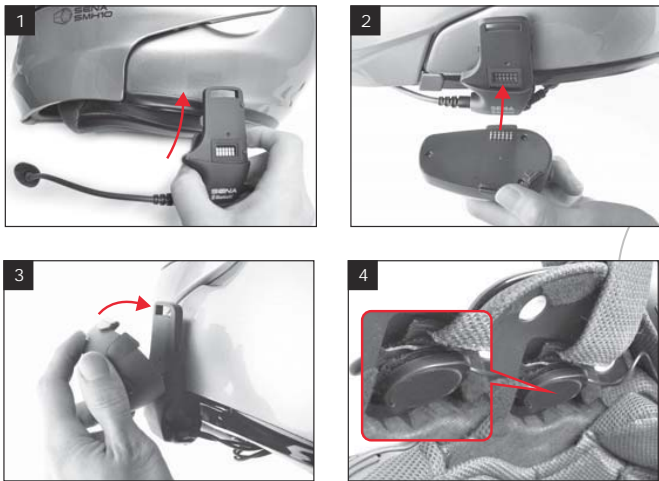

Sena – SMH10

Návod k použití

Bluetooth spárování: Telefon, MP3 a GPS

Instalace

Mobilní telefon

Ovládání tlačítky

Zapnutí/vypnutí Nastavení hlasitosti

Hudba

Kontrola baterie

Spárování náhlavní soupravy: Interkom

Spárování více náhlavních souprav: Interkom

Poslední bude obslužen jako první

Start: Interkom

Konec: Interkom

Volitelné příslušenství

- SMH-A0301
Sada helmového klipového úchyty - tyčový mikrofon
- SMH-A0302
Sada helmového klipového úchyty - připojitelný tyčový & drátový mikrofon
- SMH-A0303
Sada helmového klipového úchyty - pro sluchátka
- SMH-A0304
Sada helmového klipového úchyty - pro sluchátka s připojitelným tyčovým & drátovým mikrofonem
- SMH-A0305
Sada helmového klipového úchyty - pro reproduktory a sluchátka
- SMH-A0306
Sada helmového klipového úchyty - pro reproduktory a sluchátka s připojitelným tyčovým & drátovým mikrofonem