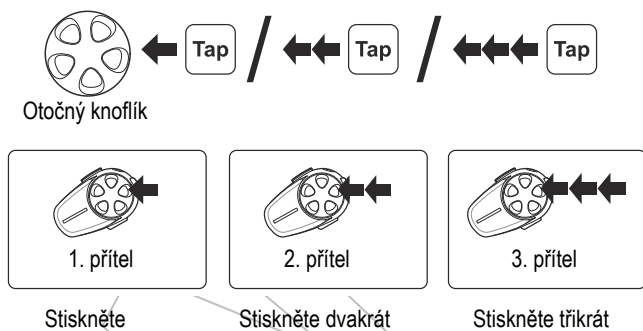

Sena – SMH10

Návod k použití

Bluetooth spárování: Telefon, MP3 a GPS

Instalace

Mobilní telefon

Ovládání tlačítky

Zapnutí/vypnutí Nastavení hlasitosti

Hudba

Kontrola baterie

Spárování náhlavní soupravy: Interkom

Spárování více náhlavních souprav: Interkom

Poslední bude obslužen jako první

Start: Interkom

Konec: Interkom

Volitelné příslušenství

- SMH-A0301
Sada helmového klipového úchyty - tyčový mikrofon
- SMH-A0302
Sada helmového klipového úchyty - připojitelný tyčový & drátový mikrofon
- SMH-A0303
Sada helmového klipového úchyty - pro sluchátka
- SMH-A0304
Sada helmového klipového úchyty - pro sluchátka s připojitelným tyčovým & drátovým mikrofonem
- SMH-A0305
Sada helmového klipového úchyty - pro reproduktory a sluchátka
- SMH-A0306
Sada helmového klipového úchyty - pro reproduktory a sluchátka s připojitelným tyčovým & drátovým mikrofonem