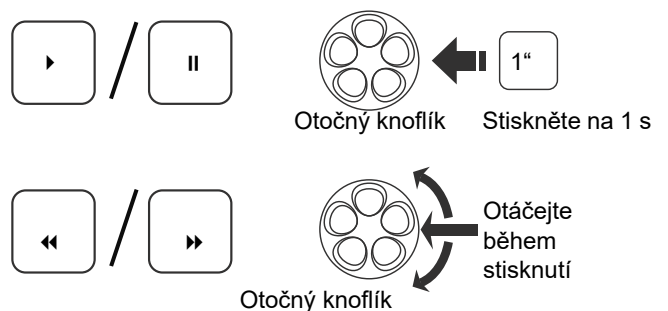

Sena – SMH10

Návod k použití

Bluetooth spárování: Telefon, MP3 a GPS

Instalace

Mobilní telefon

Ovládání tlačítky

Zapnutí/vypnutí Nastavení hlasitosti

Hudba

Kontrola baterie

Spárování náhlavní soupravy: Interkom

Spárování více náhlavních souprav: Interkom

Poslední bude obslužen jako první

Start: Interkom

Konec: Interkom

Volitelné příslušenství

- SMH-A0301
Sada helmového klipového úchyty - tyčový mikrofon
- SMH-A0302
Sada helmového klipového úchyty - připojitelný tyčový & drátový mikrofon
- SMH-A0303
Sada helmového klipového úchyty - pro sluchátka
- SMH-A0304
Sada helmového klipového úchyty - pro sluchátka s připojitelným tyčovým & drátovým mikrofonem
- SMH-A0305
Sada helmového klipového úchyty - pro reproduktory a sluchátka
- SMH-A0306
Sada helmového klipového úchyty - pro reproduktory a sluchátka s připojitelným tyčovým & drátovým mikrofonem