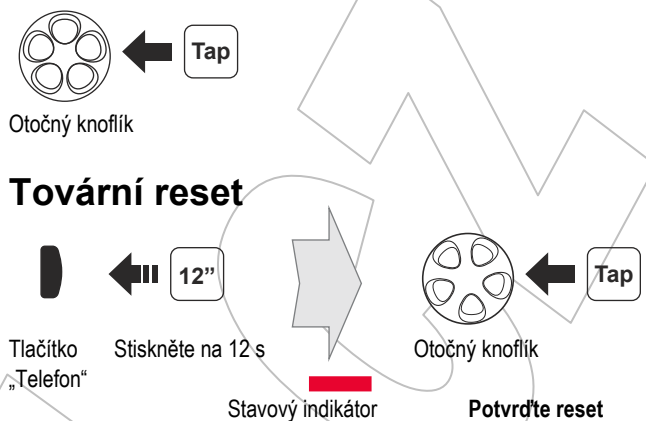

Sena – SMH10

Návod k použití

Bluetooth spárování: Telefon, MP3 a GPS

Instalace

Mobilní telefon

Ovládání tlačítky

Zapnutí/vypnutí Nastavení hlasitosti

Hudba

Kontrola baterie

Spárování náhlavní soupravy: Interkom

Spárování více náhlavních souprav: Interkom

Poslední bude obslužen jako první

Start: Interkom

Konec: Interkom

Volitelné příslušenství

- SMH-A0301
Sada helmového klipového úchyty - tyčový mikrofon
- SMH-A0302
Sada helmového klipového úchyty - připojitelný tyčový & drátový mikrofon
- SMH-A0303
Sada helmového klipového úchyty - pro sluchátka
- SMH-A0304
Sada helmového klipového úchyty - pro sluchátka s připojitelným tyčovým & drátovým mikrofonem
- SMH-A0305
Sada helmového klipového úchyty - pro reproduktory a sluchátka
- SMH-A0306
Sada helmového klipového úchyty - pro reproduktory a sluchátka s připojitelným tyčovým & drátovým mikrofonem