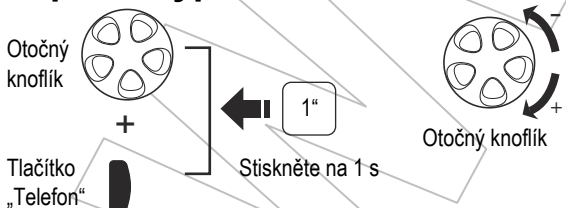

Sena – SMH10

Návod k použití

Bluetooth spárování: Telefon, MP3 a GPS

Instalace

Mobilní telefon

Ovládání tlačítky

Zapnutí/vypnutí Nastavení hlasitosti

Hudba

Kontrola baterie

Spárování náhlavní soupravy: Interkom

Spárování více náhlavních souprav: Interkom

Poslední bude obslužen jako první

Start: Interkom

Konec: Interkom

Volitelné příslušenství

- SMH-A0301
Sada helmového klipového úchyty - tyčový mikrofon
- SMH-A0302
Sada helmového klipového úchyty - připojitelný tyčový & drátový mikrofon
- SMH-A0303
Sada helmového klipového úchyty - pro sluchátka
- SMH-A0304
Sada helmového klipového úchyty - pro sluchátka s připojitelným tyčovým & drátovým mikrofonem
- SMH-A0305
Sada helmového klipového úchyty - pro reproduktory a sluchátka
- SMH-A0306
Sada helmového klipového úchyty - pro reproduktory a sluchátka s připojitelným tyčovým & drátovým mikrofonem