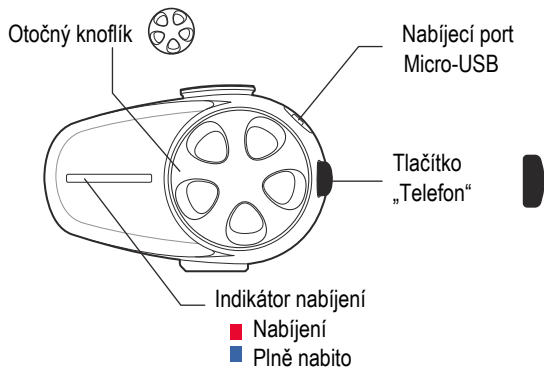

Sena – SMH10

Návod k použití

Bluetooth spárování: Telefon, MP3 a GPS

Instalace

Mobilní telefon

Ovládání tlačítky

Zapnutí/vypnutí Nastavení hlasitosti

Hudba

Kontrola baterie

Spárování náhlavní soupravy: Interkom

Spárování více náhlavních souprav: Interkom

Poslední bude obslužen jako první

Start: Interkom

Konec: Interkom

Volitelné příslušenství

- SMH-A0301
Sada helmového klipového úchyty - tyčový mikrofon
- SMH-A0302
Sada helmového klipového úchyty - připojitelný tyčový & drátový mikrofon
- SMH-A0303
Sada helmového klipového úchyty - pro sluchátka
- SMH-A0304
Sada helmového klipového úchyty - pro sluchátka s připojitelným tyčovým & drátovým mikrofonem
- SMH-A0305
Sada helmového klipového úchyty - pro reproduktory a sluchátka
- SMH-A0306
Sada helmového klipového úchyty - pro reproduktory a sluchátka s připojitelným tyčovým & drátovým mikrofonem