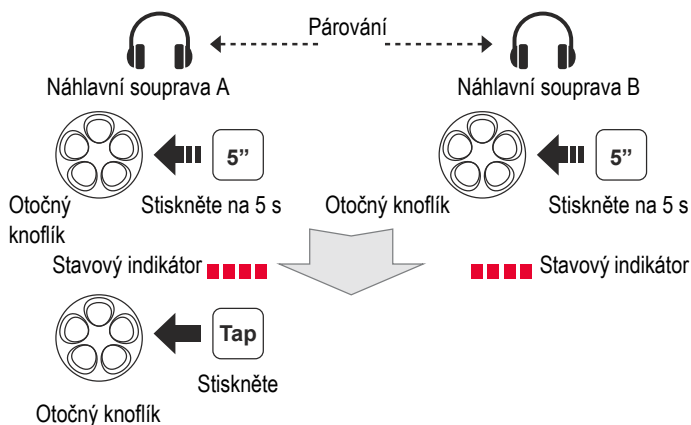

Sena – SMH10

Návod k použití

Bluetooth spárování: Telefon, MP3 a GPS

Instalace

Mobilní telefon

Ovládání tlačítky

Zapnutí/vypnutí Nastavení hlasitosti

Hudba

Kontrola baterie

Spárování náhlavní soupravy: Interkom

Spárování více náhlavních souprav: Interkom

Poslední bude obslužen jako první

Start: Interkom

Konec: Interkom

Volitelné příslušenství

- SMH-A0301
Sada helmového klipového úchyty - tyčový mikrofon
- SMH-A0302
Sada helmového klipového úchyty - připojitelný tyčový & drátový mikrofon
- SMH-A0303
Sada helmového klipového úchyty - pro sluchátka
- SMH-A0304
Sada helmového klipového úchyty - pro sluchátka s připojitelným tyčovým & drátovým mikrofonem
- SMH-A0305
Sada helmového klipového úchyty - pro reproduktory a sluchátka
- SMH-A0306
Sada helmového klipového úchyty - pro reproduktory a sluchátka s připojitelným tyčovým & drátovým mikrofonem