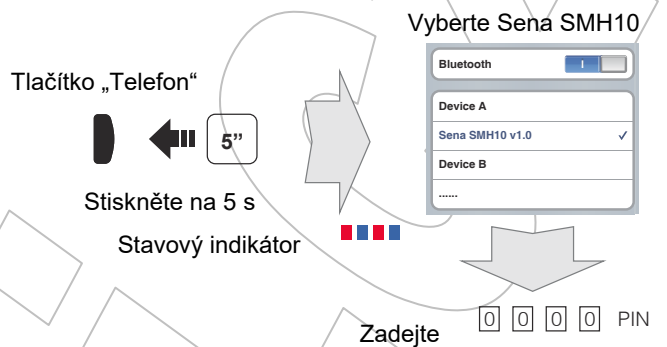

Sena – SMH10

Návod k použití

Bluetooth spárování: Telefon, MP3 a GPS

Instalace

Mobilní telefon

Ovládání tlačítky

Zapnutí/vypnutí Nastavení hlasitosti

Hudba

Kontrola baterie

Spárování náhlavní soupravy: Interkom

Spárování více náhlavních souprav: Interkom

Poslední bude obslužen jako první

Start: Interkom

Konec: Interkom

Volitelné příslušenství

- SMH-A0301
Sada helmového klipového úchyty - tyčový mikrofon
- SMH-A0302
Sada helmového klipového úchyty - připojitelný tyčový & drátový mikrofon
- SMH-A0303
Sada helmového klipového úchyty - pro sluchátka
- SMH-A0304
Sada helmového klipového úchyty - pro sluchátka s připojitelným tyčovým & drátovým mikrofonem
- SMH-A0305
Sada helmového klipového úchyty - pro reproduktory a sluchátka
- SMH-A0306
Sada helmového klipového úchyty - pro reproduktory a sluchátka s připojitelným tyčovým & drátovým mikrofonem